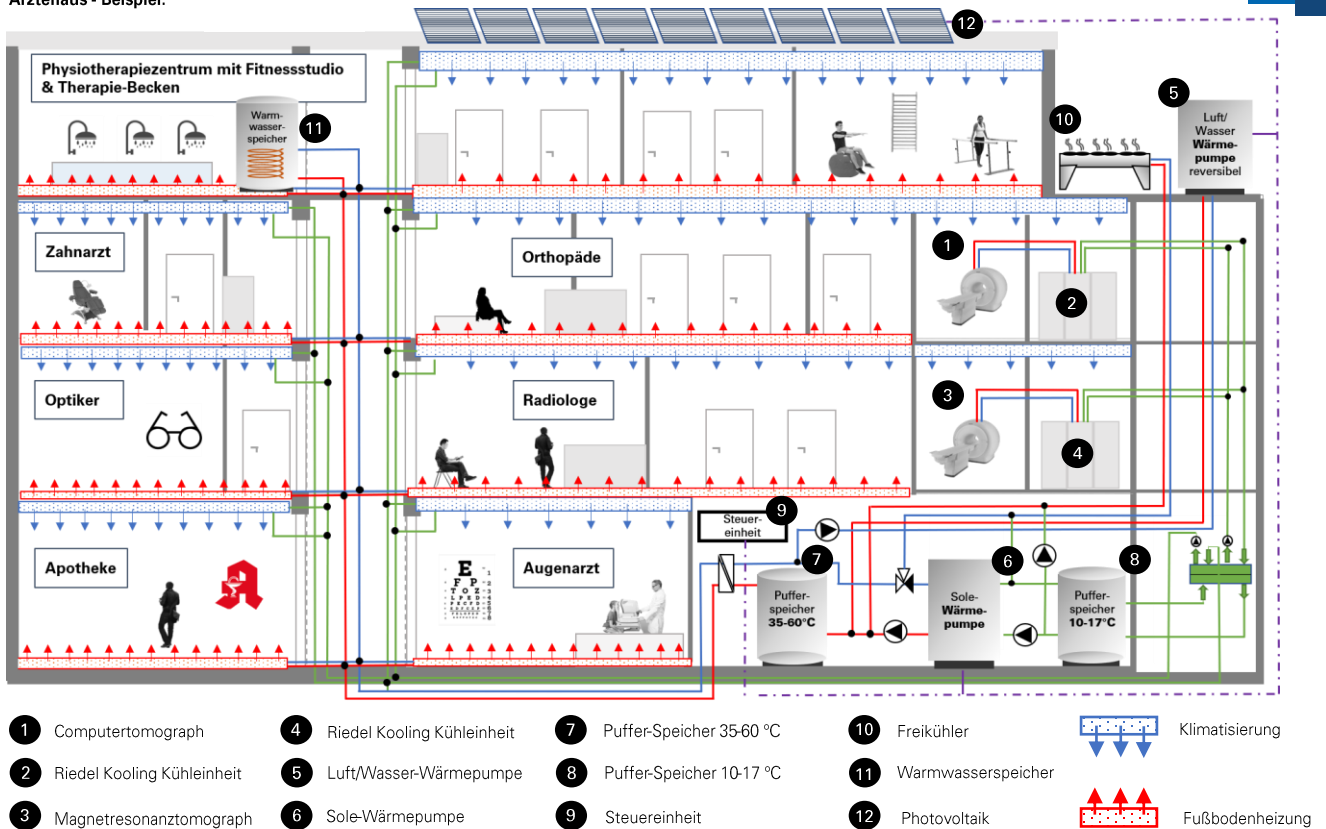

Gezielte Abwärmee-nutzung.

Für die Medizinkühlung.

Präzise Kühlung bei gleichzeitiger Nutzung von Abwärme.

Mit Riedel Kooling Produkten kann Energie umgewandelt und in ganzheitlichen Systemlösungen effizient genutzt werden.

Heizen
(Gebäudewärme)

Kühlen (Medizin- und
Gebäudekälte)

Parallel
Heizen & Kühlen

Warmwasser-
bereitung

Energieeffizienz steigern.

Betriebskosten und CO₂ Emissionen minimieren.

Die Riedel Kooling Systemlösung ermöglicht eine gezielte Abwärmee-nutzung. Die Abwärme des bildgebenden Diagnosegerätes und der Klimatisierung wird unter Einsatz einer Wärmepumpe transferiert und kann zum Beheizen von Räumlichkeiten und zur Warmwasserbereitung genutzt werden. Egal, ob Sie Heiz- oder Kühlbedarf haben – oder beides. Die Riedel Kooling Systemlösung macht Synergien nutzbar.

Klassisches Ärztehaus.

Nutzung von Synergien mit ganzheitlichen Konzepten.

Ärztehaus - Beispiel.

Unsere Leistungen.

Mit internationalen Standorten und Experten bündeln wir unsere Kompetenzen für höchste Technologie- und Service-Standards.

Analyse & Beratung.

Optimierung der gesamten Anlage in ein hocheffizientes System – für optimale Nutzung und Senkung von Betriebskosten.

Konzeption & Planung.

Konzeption und Detailplanung der auf die Bedürfnisse zugeschnittenen Lösungen, Ermittlung der Komponenten und Dienstleistungen.